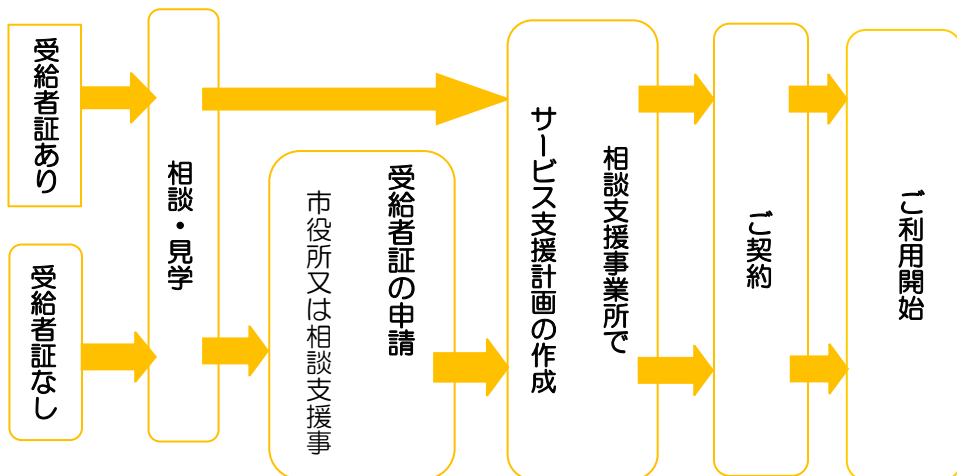

★ yellow☆ご利用まで

サポートルーム

yellow★

発達に心配のあるお子様を
専門職がサポートします

児童発達支援

(2～6歳までのお子様)

放課後等デイサービス

(小学生～高校生までの児童)

★ 送迎対応 ★

学校・幼稚園・保育園～yellow～自宅

お気軽にご相談ください。

《営業時間》

10:00～18:00(月～金)

9:00～17:00(土、祝祭日、学校休校日)

希望と笑顔があふれる未来へ

サポートルーム 1st